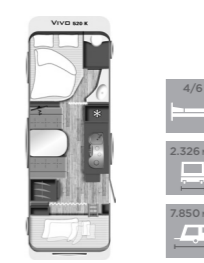

<b>490 K</b>	
Sovplatser	4/6
Totalbredd mm	2.326
Totallängd mm	7.162

<b>530 E</b>	
Sovplatser	4/6
Totalbredd mm	2.326
Totallängd mm	7.695

<b>582 K</b>	
Sovplatser	4/6
Totalbredd mm	2.526
Totallängd mm	8.047

STYLE LIFT

<b>430 K</b>	
Sovplatser	4/6
Totalbredd mm	2.326
Totallängd mm	6.834

<b>500 K</b>	
Sovplatser	4/7
Totalbredd mm	2.326
Totallängd mm	7.579

VIVO

<b>470 D</b>	
Sovplatser	2/4
Totalbredd mm	2.326
Totallängd mm	7.095

<b>520 E</b>	
Sovplatser	2/4
Totalbredd mm	2.326
Totallängd mm	8.058

<b>520 K</b>	
Sovplatser	4/6
Totalbredd mm	2.326
Totallängd mm	7.850

<b>522 K</b>	
Sovplatser	4/6
Totalbredd mm	2.526
Totallängd mm	8.120

<b>530 K</b>	
Sovplatser	4/6
Totalbredd mm	2.326
Totallängd mm	8.140

<b>532 K</b>	
Sovplatser	4/6
Totalbredd mm	2.526
Totallängd mm	8.444

<b>580 D</b>	
Sovplatser	2/3
Totalbredd mm	2.326
Totallängd mm	7.897