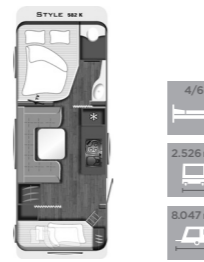

# HUSVAGNAR 2021 PRISLISTA

SV

QUALITY. TRUST. AT HOME.

SASSINO

<b>460 E</b>	
Sovplatser	2/4
Totalbredd mm	2.100
Totallängd mm	6.758

<b>470 K</b>	
Sovplatser	2/4
Totalbredd mm	2.100
Totallängd mm	7.177

STYLE

<b>450 D</b>	
Sovplatser	2/4
Totalbredd mm	2.326
Totallängd mm	7.352

<b>450 E</b>	
Sovplatser	2/4
Totalbredd mm	2.226
Totallängd mm	6.852

<b>460 D</b>	
Sovplatser	2/4
Totalbredd mm	2.326
Totallängd mm	7.272

<b>490 K</b>	
Sovplatser	4/6
Totalbredd mm	2.326
Totallängd mm	7.162

<b>530 E</b>	
Sovplatser	4/6
Totalbredd mm	2.326
Totallängd mm	7.695

<b>582 K</b>	
Sovplatser	4/6
Totalbredd mm	2.526
Totallängd mm	8.047

STYLE LIFT

<b>430 K</b>	
Sovplatser	4/6
Totalbredd mm	2.326
Totallängd mm	6.834

<b>500 K</b>	
Sovplatser	4/7
Totalbredd mm	2.326
Totallängd mm	7.579

VIVO

<b>470 D</b>	
Sovplatser	2/4
Totalbredd mm	2.326
Totallängd mm	7.095