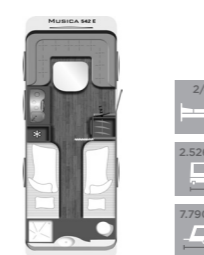

542 E	
Sovplatser	2/4
Totalbredd mm	2.526
Totallängd mm	7.790