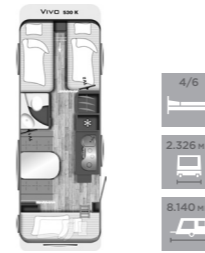

<b>490 K</b>	
Sovplatser	4/6
Totalbredd mm	2.326
Totallängd mm	7.162

<b>530 E</b>	
Sovplatser	4/6
Totalbredd mm	2.326
Totallängd mm	7.695

<b>582 K</b>	
Sovplatser	4/6
Totalbredd mm	2.526
Totallängd mm	8.047

STYLE LIFT

<b>430 K</b>	
Sovplatser	4/6
Totalbredd mm	2.326
Totallängd mm	6.834

<b>500 K</b>	
Sovplatser	4/7
Totalbredd mm	2.326
Totallängd mm	7.579

VIVO

<b>470 D</b>	
Sovplatser	2/4
Totalbredd mm	2.326
Totallängd mm	7.095

<b>520 E</b>	
Sovplatser	2/4
Totalbredd mm	2.326
Totallängd mm	8.058

<b>520 K</b>	
Sovplatser	4/6
Totalbredd mm	2.326
Totallängd mm	7.850

<b>522 K</b>	
Sovplatser	4/6
Totalbredd mm	2.526
Totallängd mm	8.120

<b>530 K</b>	
Sovplatser	4/6
Totalbredd mm	2.326
Totallängd mm	8.140

<b>532 K</b>	
Sovplatser	4/6
Totalbredd mm	2.526
Totallängd mm	8.444

<b>580 D</b>	
Sovplatser	2/3
Totalbredd mm	2.326
Totallängd mm	7.897