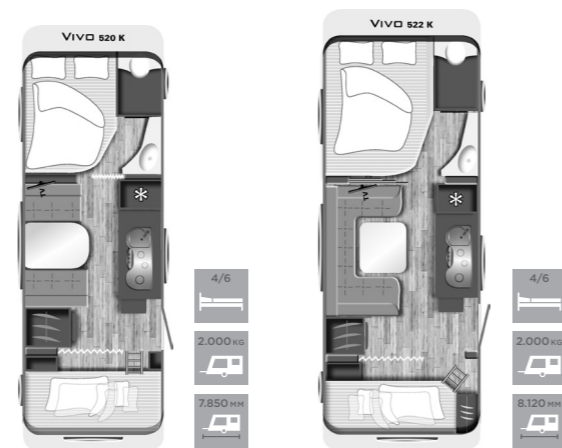

520 K

PRIS - SE SEPARAT PRISLISTA

522 K

PRIS - SE SEPARAT PRISLISTA