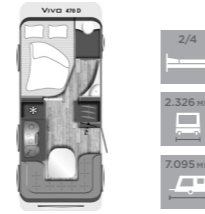

<b>490 K</b>	
Sovplatser	4/6
Totalbredd mm	2.326
Totallängd mm	7.162

<b>530 E</b>	
Sovplatser	4/6
Totalbredd mm	2.326
Totallängd mm	7.695

<b>582 K</b>	
Sovplatser	4/6
Totalbredd mm	2.526
Totallängd mm	8.047

STYLE LIFT

<b>430 K</b>	
Sovplatser	4/6
Totalbredd mm	2.326
Totallängd mm	6.834

<b>500 K</b>	
Sovplatser	4/7
Totalbredd mm	2.326
Totallängd mm	7.579

VIVO

<b>470 D</b>	
Sovplatser	2/4
Totalbredd mm	2.326
Totallängd mm	7.095

<b>520 E</b>	
Sovplatser	2/4
Totalbredd mm	2.326
Totallängd mm	8.058

<b>520 K</b>	
Sovplatser	4/6
Totalbredd mm	2.326
Totallängd mm	7.850

<b>522 K</b>	
Sovplatser	4/6
Totalbredd mm	2.526
Totallängd mm	8.120

<b>530 K</b>	
Sovplatser	4/6
Totalbredd mm	2.326
Totallängd mm	8.140

<b>532 K</b>	
Sovplatser	4/6
Totalbredd mm	2.526
Totallängd mm	8.444

<b>580 D</b>	
Sovplatser	2/3
Totalbredd mm	2.326
Totallängd mm	7.897