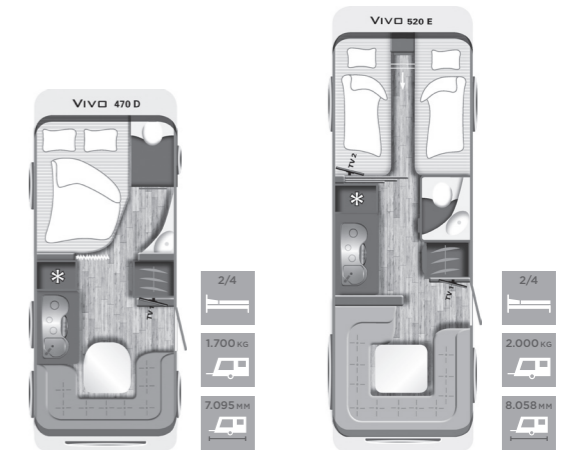

470 D

PRIS - SE SEPARAT PRISLISTA

520 E

PRIS - SE SEPARAT PRISLISTA

Husvagnens tekniska data		
Totallängd	7.095 mm	8.058 mm
Påbyggnadslängd utvändigt	5.926 mm	6.839 mm
Påbyggnadslängd invändigt	5.356 mm	6.269 mm
Totalbredd	2.326 mm	2.326 mm
Bredd invändigt	2.180 mm	2.180 mm
Ståhöjd invändigt max.	1.951 mm	1.951 mm
Totalhöjd	2.575 mm	2.575 mm
Egenvikt (ca.)	1.240 kg	1.361 kg
Vikt i körklart tillstånd (standard) (ca.)*	1.227 kg	1.397 kg
Lastförmåga standard / max. last (ca.)**	320/420 kg	203/603 kg
Tekniskt tillåten totalvikt (standard)	1.600 kg	1.600 kg
Max. totalvikt	1.700 kg	2.000 kg
Takets tjocklek (ca.)	30 mm	30 mm
Sidoväggarnas tjocklek (ca.)	30 mm	30 mm
Golvets tjocklek (ca.)	40 mm	40 mm
Förtält omloppsmått (ca.)	9.725 mm	10.638 mm

Sängmått/Sovplatser		
Sovplatser	2/4	2/4
Front	200x144/110 cm	200x88 + 200x88 cm
Mitten	-	-
Bak	201x108x126 cm	201x191/151x126 cm
Våningssäng	-	-