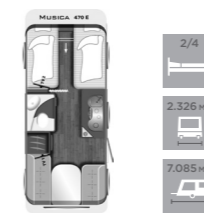

STYLE LIFT

<b>430 K</b>	
Sovplatser	4/6
Totalbredd mm	2.326
Totallängd mm	6.834

<b>500 K</b>	
Sovplatser	4/7
Totalbredd mm	2.326
Totallängd mm	7.579

VIVO

<b>470 D</b>	
Sovplatser	2/4
Totalbredd mm	2.326
Totallängd mm	7.095

<b>520 E</b>	
Sovplatser	2/4
Totalbredd mm	2.326
Totallängd mm	8.058

<b>520 K</b>	
Sovplatser	4/6
Totalbredd mm	2.326
Totallängd mm	7.850

<b>522 K</b>	
Sovplatser	4/6
Totalbredd mm	2.526
Totallängd mm	8.120

<b>530 K</b>	
Sovplatser	4/6
Totalbredd mm	2.326
Totallängd mm	8.140

<b>532 K</b>	
Sovplatser	4/6
Totalbredd mm	2.526
Totallängd mm	8.444

<b>580 D</b>	
Sovplatser	2/3
Totalbredd mm	2.326
Totallängd mm	7.897

MUSICA

<b>470 D</b>	
Sovplatser	2/4
Totalbredd mm	2.326
Totallängd mm	7.095

<b>470 E</b>	
Sovplatser	2/4
Totalbredd mm	2.326
Totallängd mm	7.085

<b>490 E</b>	
Sovplatser	2/4
Totalbredd mm	2.326
Totallängd mm	7.266