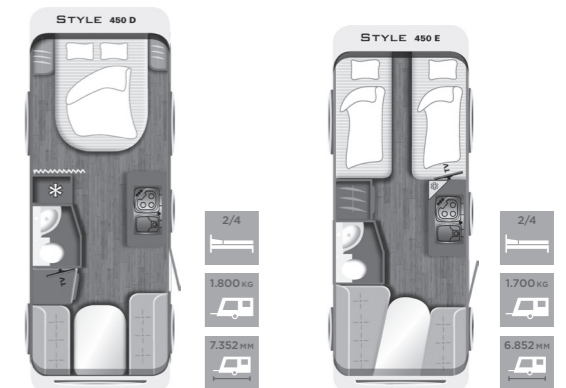

450 D

PRIS - SE SEPARAT PRISLISTA

450 E

PRIS - SE SEPARAT PRISLISTA

Husvagnens tekniska data		
Totallängd	7.352 mm	6.852 mm
Påbyggnadslängd utvändigt	6.136 mm	5.536 mm
Påbyggnadslängd invändigt	5.463 mm	4.863 mm
Totalbredd	2.326 mm	2.226 mm
Bredd invändigt	2.180 mm	2.080 mm
Ståhöjd invändigt max.	1.980 mm	1.980 mm
Totalhöjd	2.605 mm	2.605 mm
Egenvikt (ca.)	1.149 kg	1.008 kg
Vikt i körklart tillstånd (standard) (ca.)*	1.185 kg	1.044 kg
Lastförmåga standard / max. last (ca.)**	175/615 kg	256/656 kg
Tekniskt tillåten totalvikt (standard)	1.360 kg	1.300 kg
Max. totalvikt	1.800 kg	1.700 kg
Takets tjocklek (ca.)	30 mm	30 mm
Sidoväggarnas tjocklek (ca.)	30 mm	30 mm
Golvets tjocklek (ca.)	40 mm	40 mm
Förtält omloppsmått (ca.)	10.152 mm	9.552 mm

Sängmått/Sovplatser		
Sovplatser	2/4	2/4
Front	200x150 cm	200x83 + 200x83 cm
Mitten	-	-
Bak	212x102/132 cm	212x102/132 cm
Våningssäng	-	-