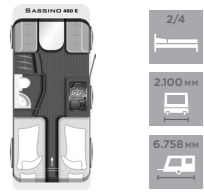

# HUSVAGNAR 2021 PRISLISTA

SV

QUALITY. TRUST. AT HOME.

SASSINO

<b>460 E</b>	
Sovplatser	2/4
Totalbredd mm	2.100
Totallängd mm	6.758

<b>470 K</b>	
Sovplatser	2/4
Totalbredd mm	2.100
Totallängd mm	7.177

STYLE

<b>450 D</b>	
Sovplatser	2/4
Totalbredd mm	2.326
Totallängd mm	7.352

<b>450 E</b>	
Sovplatser	2/4
Totalbredd mm	2.226
Totallängd mm	6.852

<b>460 D</b>	
Sovplatser	2/4
Totalbredd mm	2.326
Totallängd mm	7.272

<b>490 K</b>	
Sovplatser	4/6
Totalbredd mm	2.326
Totallängd mm	7.162

<b>530 E</b>	
Sovplatser	4/6
Totalbredd mm	2.326
Totallängd mm	7.695

<b>582 K</b>	
Sovplatser	4/6
Totalbredd mm	2.526
Totallängd mm	8.047

STYLE LIFT

<b>430 K</b>	
Sovplatser	4/6
Totalbredd mm	2.326
Totallängd mm	6.834

<b>500 K</b>	
Sovplatser	4/7
Totalbredd mm	2.326
Totallängd mm	7.579

VIVO

<b>470 D</b>	
Sovplatser	2/4
Totalbredd mm	2.326
Totallängd mm	7.095