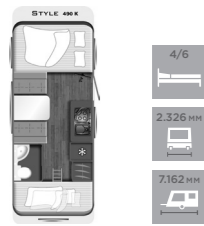

# HUSVAGNAR 2021 PRISLISTA

SV

QUALITY. TRUST. AT HOME.

SASSINO

<b>460 E</b>	
Sovplatser	2/4
Totalbredd mm	2.100
Totallängd mm	6.758

<b>470 K</b>	
Sovplatser	2/4
Totalbredd mm	2.100
Totallängd mm	7.177

STYLE

<b>450 D</b>	
Sovplatser	2/4
Totalbredd mm	2.326
Totallängd mm	7.352

<b>450 E</b>	
Sovplatser	2/4
Totalbredd mm	2.226
Totallängd mm	6.852

<b>460 D</b>	
Sovplatser	2/4
Totalbredd mm	2.326
Totallängd mm	7.272

<b>490 K</b>	
Sovplatser	4/6
Totalbredd mm	2.326
Totallängd mm	7.162

<b>530 E</b>	
Sovplatser	4/6
Totalbredd mm	2.326
Totallängd mm	7.695

<b>582 K</b>	
Sovplatser	4/6
Totalbredd mm	2.526
Totallängd mm	8.047

STYLE LIFT

<b>430 K</b>	
Sovplatser	4/6
Totalbredd mm	2.326
Totallängd mm	6.834

<b>500 K</b>	
Sovplatser	4/7
Totalbredd mm	2.326
Totallängd mm	7.579

VIVO

<b>470 D</b>	
Sovplatser	2/4
Totalbredd mm	2.326
Totallängd mm	7.095