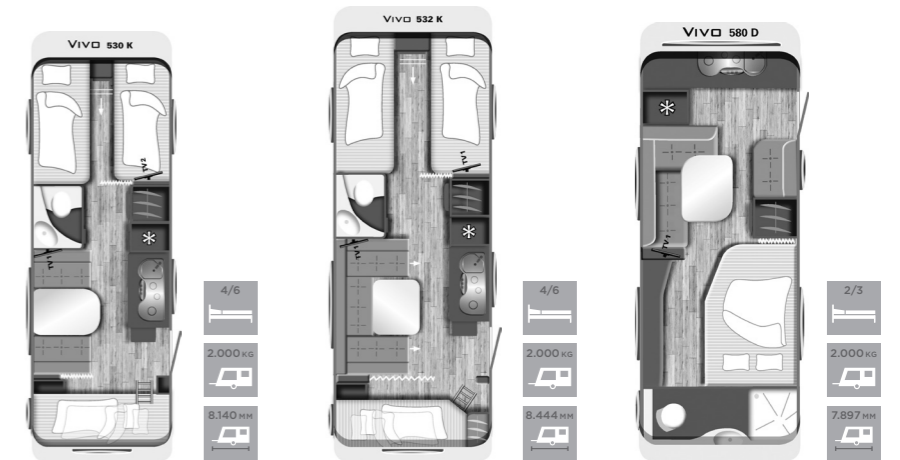

Sängmått/Sovplatser		
Sovplatser	2/4	2/4
Front	200x144/110 cm	200x88 + 200x88 cm
Mitten	-	-
Bak	201x108x126 cm	201x191/151x126 cm
Våningssäng	-	-

520 K

PRIS - SE SEPARAT PRISLISTA

522 K

PRIS - SE SEPARAT PRISLISTA