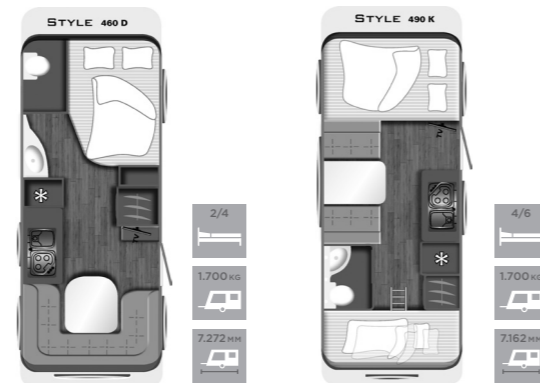

460 D

PRIS - SE SEPARAT PRISLISTA

490 K

PRIS - SE SEPARAT PRISLISTA