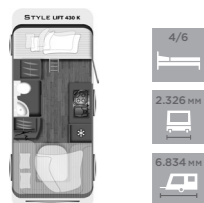

<b>490 K</b>	
Sovplatser	4/6
Totalbredd mm	2.326
Totallängd mm	7.162

<b>530 E</b>	
Sovplatser	4/6
Totalbredd mm	2.326
Totallängd mm	7.695

<b>582 K</b>	
Sovplatser	4/6
Totalbredd mm	2.526
Totallängd mm	8.047

STYLE LIFT

<b>430 K</b>	
Sovplatser	4/6
Totalbredd mm	2.326
Totallängd mm	6.834

<b>500 K</b>	
Sovplatser	4/7
Totalbredd mm	2.326
Totallängd mm	7.579

VIVO

<b>470 D</b>	
Sovplatser	2/4
Totalbredd mm	2.326
Totallängd mm	7.095

<b>520 E</b>	
Sovplatser	2/4
Totalbredd mm	2.326
Totallängd mm	8.058

<b>520 K</b>	
Sovplatser	4/6
Totalbredd mm	2.326
Totallängd mm	7.850

<b>522 K</b>	
Sovplatser	4/6
Totalbredd mm	2.526
Totallängd mm	8.120

<b>530 K</b>	
Sovplatser	4/6
Totalbredd mm	2.326
Totallängd mm	8.140

<b>532 K</b>	
Sovplatser	4/6
Totalbredd mm	2.526
Totallängd mm	8.444

<b>580 D</b>	
Sovplatser	2/3
Totalbredd mm	2.326
Totallängd mm	7.897