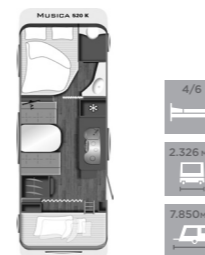

STYLE LIFT

<b>430 K</b>	
Sovplatser	4/6
Totalbredd mm	2.326
Totallängd mm	6.834

<b>500 K</b>	
Sovplatser	4/7
Totalbredd mm	2.326
Totallängd mm	7.579

VIVO

<b>470 D</b>	
Sovplatser	2/4
Totalbredd mm	2.326
Totallängd mm	7.095

<b>530 K</b>	
Sovplatser	4/6
Totalbredd mm	2.326
Totallängd mm	8.140

<b>532 K</b>	
Sovplatser	4/6
Totalbredd mm	2.526
Totallängd mm	8.444

<b>580 D</b>	
Sovplatser	2/3
Totalbredd mm	2.326
Totallängd mm	7.897

MUSICA

<b>470 D</b>	
Sovplatser	2/4
Totalbredd mm	2.326
Totallängd mm	7.095

<b>470 E</b>	
Sovplatser	2/4
Totalbredd mm	2.326
Totallängd mm	7.085

<b>490 E</b>	
Sovplatser	2/4
Totalbredd mm	2.326
Totallängd mm	7.266

<b>520 E</b>	
Sovplatser	2/4
Totalbredd mm	2.326
Totallängd mm	8.080

<b>520 K</b>	
Sovplatser	4/6
Totalbredd mm	2.326
Totallängd mm	7.850

<b>542 E</b>	
Sovplatser	2/4
Totalbredd mm	2.526
Totallängd mm	7.790