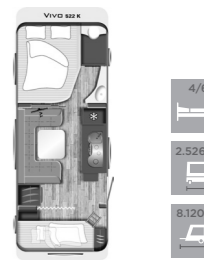

<b>490 K</b>	
Sovplatser	4/6
Totalbredd mm	2.326
Totallängd mm	7.162

<b>530 E</b>	
Sovplatser	4/6
Totalbredd mm	2.326
Totallängd mm	7.695

<b>582 K</b>	
Sovplatser	4/6
Totalbredd mm	2.526
Totallängd mm	8.047

STYLE LIFT

<b>430 K</b>	
Sovplatser	4/6
Totalbredd mm	2.326
Totallängd mm	6.834

<b>500 K</b>	
Sovplatser	4/7
Totalbredd mm	2.326
Totallängd mm	7.579

VIVO

<b>470 D</b>	
Sovplatser	2/4
Totalbredd mm	2.326
Totallängd mm	7.095

<b>520 E</b>	
Sovplatser	2/4
Totalbredd mm	2.326
Totallängd mm	8.058

<b>520 K</b>	
Sovplatser	4/6
Totalbredd mm	2.326
Totallängd mm	7.850

<b>522 K</b>	
Sovplatser	4/6
Totalbredd mm	2.526
Totallängd mm	8.120

<b>530 K</b>	
Sovplatser	4/6
Totalbredd mm	2.326
Totallängd mm	8.140

<b>532 K</b>	
Sovplatser	4/6
Totalbredd mm	2.526
Totallängd mm	8.444

<b>580 D</b>	
Sovplatser	2/3
Totalbredd mm	2.326
Totallängd mm	7.897