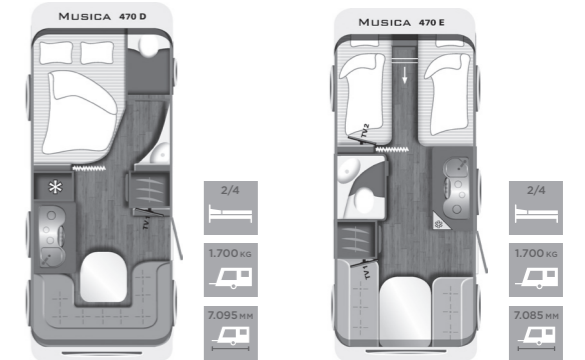

470 D

PRIS - SE SEPARAT PRISLISTA

470 E

PRIS - SE SEPARAT PRISLISTA

Husvagnens tekniska data		
Totallängd	7.095 mm	7.085 mm
Påbyggnadslängd utvändigt	5.926 mm	5.911 mm
Påbyggnadslängd invändigt	5.356 mm	5.341 mm
Totalbredd	2.326 mm	2.326 mm
Bredd invändigt	2.180 mm	2.180 mm
Ståhöjd invändigt max.	1.951 mm	1.951 mm
Totalhöjd	2.575 mm	2.575 mm
Egenvikt (ca.)	1.225 kg	1.208 kg
Vikt i körklart tillstånd (standard) (ca.)*	1.265 kg	1.248 kg
Lastförmåga standard / max. last (ca.)**	235/435 kg	252/452 kg
Tekniskt tillåten totalvikt (standard)	1.500 kg	1.500 kg
Max. totalvikt	1.700 kg	1.700 kg
Takets tjocklek (ca.)	30 mm	30 mm
Sidoväggarnas tjocklek (ca.)	30 mm	30 mm
Golvets tjocklek (ca.)	40 mm	40 mm
Förtält omloppsmått (ca.)	9.725 mm	9.710 mm

Sängmått/Sovplatser		
Sovplatser	2/4	2/4
Front	200x144/110 cm	195x88 + 195x88 cm
Mitten	-	-
Bak	201x108x126 cm	201x111/124 cm
Väningsäng	-	-