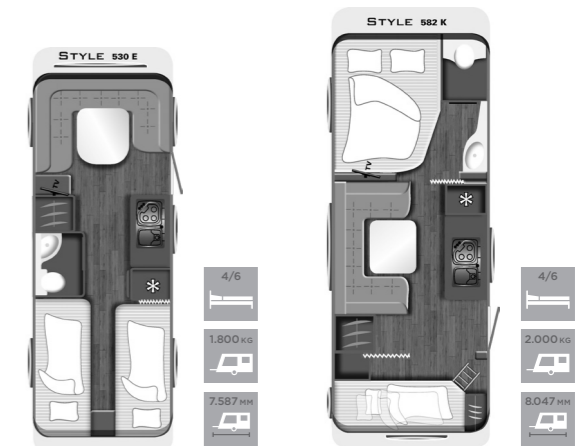

530 E

PRIS - SE SEPARAT PRISLISTA

582 K

PRIS - SE SEPARAT PRISLISTA

Husvagnens tekniska data		
Totallängd	7.272 mm	7.162 mm
Påbyggnadslängd utvändigt	5.901 mm	5.886 mm
Påbyggnadslängd invändigt	5.228 mm	5.213 mm
Totalbredd	2.326 mm	2.326 mm
Bredd invändigt	2.180 mm	2.180 mm
Ståhöjd invändigt max.	1.980 mm	1.980 mm
Totalhöjd	2.605 mm	2.605 mm
Egenvikt (ca.)	1.143 kg	1.143 kg
Vikt i körklart tillstånd (standard) (ca.)*	1.179 kg	1.179 kg
Lastförmåga standard / max. last (ca.)**	181/521 kg	181/521 kg
Tekniskt tillåten totalvikt (standard)	1.360 kg	1.360 kg
Max. totalvikt	1.700 kg	1.700 kg
Takets tjocklek (ca.)	30 mm	30 mm
Sidoväggarnas tjocklek (ca.)	30 mm	30 mm
Golvets tjocklek (ca.)	40 mm	40 mm
Förtält omloppsmått (ca.)	9.917 mm	9.902 mm

Sängmått/Sovplatser		
Sovplatser	2/4	4/6
Front	200 x 144 / 110 cm	208 x 135 cm
Mitten	-	194 x 90 cm
Bak	212 x 132 / 148 cm	-
Våningssäng	-	212 x 81 + 208 x 74 cm

Husvagnens tekniska data		
Totallängd	7.695 mm	8.047 mm
Påbyggnadslängd utvändigt	6.358 mm	6.741 mm
Påbyggnadslängd invändigt	5.685 mm	6.068 mm
Totalbredd	2.326 mm	2.526 mm
Bredd invändigt	2.180 mm	2.380 mm
Ståhöjd invändigt max.	1.980 mm	1.980 mm
Totalhöjd	2.605 mm	2.605 mm
Egenvikt (ca.)	1.175 kg	1.342 kg
Vikt i körklart tillstånd (standard) (ca.)*	1.211 kg	1.378 kg
Lastförmåga standard / max. last (ca.)**	289/589 kg	222/622 kg
Tekniskt tillåten totalvikt (standard)	1.500 kg	1.600 kg
Max. totalvikt	1.800 kg	2.000 kg
Takets tjocklek (ca.)	30 mm	30 mm
Sidoväggarnas tjocklek (ca.)	30 mm	30 mm
Golvets tjocklek (ca.)	40 mm	40 mm
Förtält omloppsmått (ca.)	10.402 mm	10.757 mm

Sängmått/Sovplatser		
Sovplatser	2/4	4/6
Front	212 x 127 / 162 cm	205 x 169 cm
Mitten	-	205 x 115 cm
Bak	206 x 88 / 89 cm	-
Våningssäng	-	197 x 78 + 200 x 82 cm