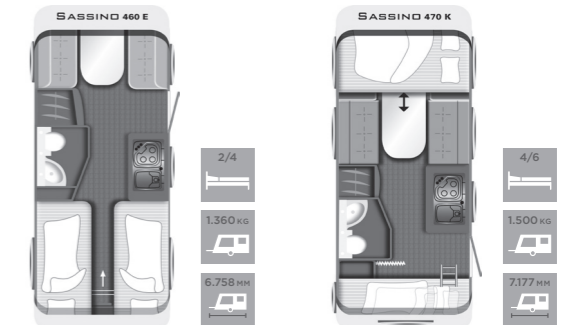

460 E

PRIS - SE SEPARAT PRISLISTA

470 K

PRIS - SE SEPARAT PRISLISTA

Husvagnens tekniska data		
Totallängd	6.758 mm	7.177 mm
Påbyggnadslängd utvändigt	5.543 mm	5.948 mm
Påbyggnadslängd invändigt	4.800 mm	5.210 mm
Totalbredd	2.100 mm	2.100 mm
Bredd invändigt	1.980 mm	1.980 mm
Ståhöjd invändigt max.	1.980 mm	1.980 mm
Totalhöjd	2.610 mm	2.610 mm
Egenvikt (ca.)	880 kg	956 kg
Vikt i körklart tillstånd (standard) (ca.)*	913 kg	989 kg
Lastförmåga standard / max. last (ca.)**	287/447 kg	211/511 kg
Tekniskt tillåten totalvikt (standard)	1.200 kg	1.200 kg
Max. totalvikt	1.360 kg	1.500 kg
Takets tjocklek (ca.)	30 mm	30 mm
Sidoväggarnas tjocklek (ca.)	30 mm	30 mm
Golvets tjocklek (ca.)	40 mm	40 mm
Förtält omloppsmått (ca.)	9.595 mm	10.000 mm

Sängmått/Sovplatser		
Sovplatser	2/4	4/6
Front	192 x 97/92 cm	189 x 152 cm
Mitten	-	188 x 122 cm
Bak	200 x 83 + 195 x 83 cm	-
Våningssäng	-	190 x 63 cm