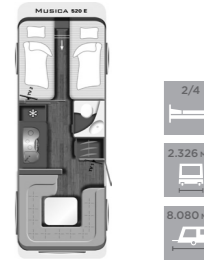

STYLE LIFT

<b>430 K</b>	
Sovplatser	4/6
Totalbredd mm	2.326
Totallängd mm	6.834

<b>500 K</b>	
Sovplatser	4/7
Totalbredd mm	2.326
Totallängd mm	7.579

VIVO

<b>470 D</b>	
Sovplatser	2/4
Totalbredd mm	2.326
Totallängd mm	7.095

<b>530 K</b>	
Sovplatser	4/6
Totalbredd mm	2.326
Totallängd mm	8.140

<b>532 K</b>	
Sovplatser	4/6
Totalbredd mm	2.526
Totallängd mm	8.444

<b>580 D</b>	
Sovplatser	2/3
Totalbredd mm	2.326
Totallängd mm	7.897

MUSICA

<b>470 D</b>	
Sovplatser	2/4
Totalbredd mm	2.326
Totallängd mm	7.095

<b>470 E</b>	
Sovplatser	2/4
Totalbredd mm	2.326
Totallängd mm	7.085

<b>490 E</b>	
Sovplatser	2/4
Totalbredd mm	2.326
Totallängd mm	7.266

<b>520 E</b>	
Sovplatser	2/4
Totalbredd mm	2.326
Totallängd mm	8.080

<b>520 K</b>	
Sovplatser	4/6
Totalbredd mm	2.326
Totallängd mm	7.850

<b>542 E</b>	
Sovplatser	2/4
Totalbredd mm	2.526
Totallängd mm	7.790