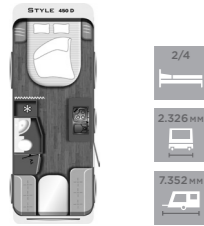

# HUSVAGNAR 2021 PRISLISTA

SV

QUALITY. TRUST. AT HOME.

SASSINO

<b>460 E</b>	
Sovplatser	2/4
Totalbredd mm	2.100
Totallängd mm	6.758

<b>470 K</b>	
Sovplatser	2/4
Totalbredd mm	2.100
Totallängd mm	7.177

STYLE

<b>450 D</b>	
Sovplatser	2/4
Totalbredd mm	2.326
Totallängd mm	7.352

<b>450 E</b>	
Sovplatser	2/4
Totalbredd mm	2.226
Totallängd mm	6.852

<b>460 D</b>	
Sovplatser	2/4
Totalbredd mm	2.326
Totallängd mm	7.272

<b>490 K</b>	
Sovplatser	4/6
Totalbredd mm	2.326
Totallängd mm	7.162

<b>530 E</b>	
Sovplatser	4/6
Totalbredd mm	2.326
Totallängd mm	7.695

<b>582 K</b>	
Sovplatser	4/6
Totalbredd mm	2.526
Totallängd mm	8.047

STYLE LIFT

<b>430 K</b>	
Sovplatser	4/6
Totalbredd mm	2.326
Totallängd mm	6.834

<b>500 K</b>	
Sovplatser	4/7
Totalbredd mm	2.326
Totallängd mm	7.579

VIVO

<b>470 D</b>	
Sovplatser	2/4
Totalbredd mm	2.326
Totallängd mm	7.095