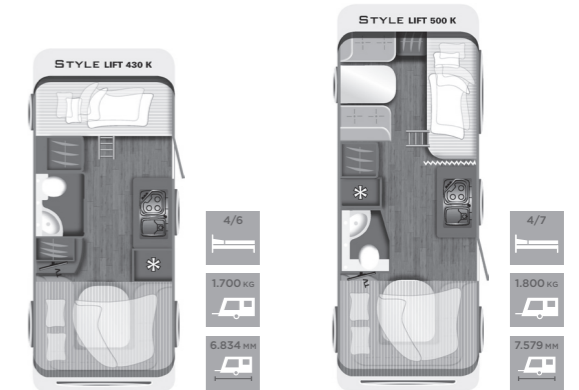

430 K

PRIS - SE SEPARAT PRISLISTA

500 K

PRIS - SE SEPARAT PRISLISTA

Husvagnens tekniska data		
Totallängd	6.834 mm	7.579 mm
Påbyggnadslängd utvändigt	5.523 mm	6.248 mm
Påbyggnadslängd invändigt	4.870 mm	5.600 mm
Totalbredd	2.326 mm	2.326 mm
Bredd invändigt	2.180 mm	2.180 mm
Ståhöjd invändigt max.	2.080 mm	2.080 mm
Totalhöjd	2.740 mm	2.740 mm
Egenvikt (ca.)	1.178 kg	1.273 kg
Vikt i körklart tillstånd (standard) (ca.)*	1.214 kg	1.309 kg
Lastförmåga standard / max. last (ca.)**	286/486 kg	291/691 kg
Tekniskt tillåten totalvikt (standard)	1.500 kg	1.600 kg
Max. totalvikt	1.700 kg	2.000 kg
Takets tjocklek (ca.)	30 mm	30 mm
Sidoväggarnas tjocklek (ca.)	30 mm	30 mm
Golvets tjocklek (ca.)	40 mm	40 mm
Förtält omloppsmått (ca.)	9.677 mm	10.402 mm

Sängmått/Sovplatser		
Sovplatser	4/6	4/7
Taksäng	212 x 170 / 160 + 200 x 144 cm	212 x 170 / 160 + 200 x 144 cm
Våningssäng	208 x 90 + 203 x 83 cm	205 x 76 + 200 x 74 cm