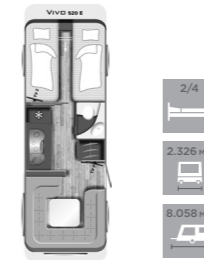

<b>490 K</b>	
Sovplatser	4/6
Totalbredd mm	2.326
Totallängd mm	7.162

<b>530 E</b>	
Sovplatser	4/6
Totalbredd mm	2.326
Totallängd mm	7.695

<b>582 K</b>	
Sovplatser	4/6
Totalbredd mm	2.526
Totallängd mm	8.047

STYLE LIFT

<b>430 K</b>	
Sovplatser	4/6
Totalbredd mm	2.326
Totallängd mm	6.834

<b>500 K</b>	
Sovplatser	4/7
Totalbredd mm	2.326
Totallängd mm	7.579

VIVO

<b>470 D</b>	
Sovplatser	2/4
Totalbredd mm	2.326
Totallängd mm	7.095