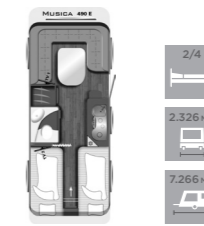

490 E	
Sovplatser	2/4
Totalbredd mm	2.326
Totallängd mm	7.266