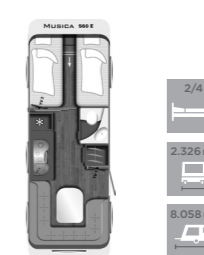

STYLE LIFT

<b>430 K</b>	
Sovplatser	4/6
Totalbredd mm	2.326
Totallängd mm	6.834

<b>500 K</b>	
Sovplatser	4/7
Totalbredd mm	2.326
Totallängd mm	7.579

VIVO

<b>470 D</b>	
Sovplatser	2/4
Totalbredd mm	2.326
Totallängd mm	7.095

<b>530 K</b>	
Sovplatser	4/6
Totalbredd mm	2.326
Totallängd mm	8.140

<b>532 K</b>	
Sovplatser	4/6
Totalbredd mm	2.526
Totallängd mm	8.444

<b>580 D</b>	
Sovplatser	2/3
Totalbredd mm	2.326
Totallängd mm	7.897

MUSICA

<b>470 D</b>	
Sovplatser	2/4
Totalbredd mm	2.326
Totallängd mm	7.095

<b>470 E</b>	
Sovplatser	2/4
Totalbredd mm	2.326
Totallängd mm	7.085

<b>490 E</b>	
Sovplatser	2/4
Totalbredd mm	2.326
Totallängd mm	7.266

<b>520 E</b>	
Sovplatser	2/4
Totalbredd mm	2.326
Totallängd mm	8.080

<b>520 K</b>	
Sovplatser	4/6
Totalbredd mm	2.326
Totallängd mm	7.850

<b>542 E</b>	
Sovplatser	2/4
Totalbredd mm	2.526
Totallängd mm	7.790