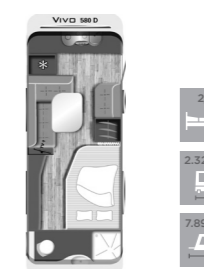

<b>490 K</b>	
Sovplatser	4/6
Totalbredd mm	2.326
Totallängd mm	7.162

<b>530 E</b>	
Sovplatser	4/6
Totalbredd mm	2.326
Totallängd mm	7.695

<b>582 K</b>	
Sovplatser	4/6
Totalbredd mm	2.526
Totallängd mm	8.047

STYLE LIFT

<b>430 K</b>	
Sovplatser	4/6
Totalbredd mm	2.326
Totallängd mm	6.834

<b>500 K</b>	
Sovplatser	4/7
Totalbredd mm	2.326
Totallängd mm	7.579

VIVO

<b>470 D</b>	
Sovplatser	2/4
Totalbredd mm	2.326
Totallängd mm	7.095

<b>520 E</b>	
Sovplatser	2/4
Totalbredd mm	2.326
Totallängd mm	8.058

<b>520 K</b>	
Sovplatser	4/6
Totalbredd mm	2.326
Totallängd mm	7.850

<b>522 K</b>	
Sovplatser	4/6
Totalbredd mm	2.526
Totallängd mm	8.120

<b>530 K</b>	
Sovplatser	4/6
Totalbredd mm	2.326
Totallängd mm	8.140

<b>532 K</b>	
Sovplatser	4/6
Totalbredd mm	2.526
Totallängd mm	8.444

<b>580 D</b>	
Sovplatser	2/3
Totalbredd mm	2.326
Totallängd mm	7.897