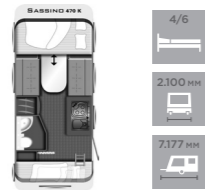

# HUSVAGNAR 2021 PRISLISTA

SV

QUALITY. TRUST. AT HOME.

SASSINO

<b>460 E</b>	
Sovplatser	2/4
Totalbredd mm	2.100
Totallängd mm	6.758

<b>470 K</b>	
Sovplatser	2/4
Totalbredd mm	2.100
Totallängd mm	7.177

STYLE

<b>450 D</b>	
Sovplatser	2/4
Totalbredd mm	2.326
Totallängd mm	7.352

<b>450 E</b>	
Sovplatser	2/4
Totalbredd mm	2.226
Totallängd mm	6.852

<b>460 D</b>	
Sovplatser	2/4
Totalbredd mm	2.326
Totallängd mm	7.272

<b>490 K</b>	
Sovplatser	4/6
Totalbredd mm	2.326
Totallängd mm	7.162

<b>530 E</b>	
Sovplatser	4/6
Totalbredd mm	2.326
Totallängd mm	7.695

<b>582 K</b>	
Sovplatser	4/6
Totalbredd mm	2.526
Totallängd mm	8.047

STYLE LIFT

<b>430 K</b>	
Sovplatser	4/6
Totalbredd mm	2.326
Totallängd mm	6.834

<b>500 K</b>	
Sovplatser	4/7
Totalbredd mm	2.326
Totallängd mm	7.579

VIVO

<b>470 D</b>	
Sovplatser	2/4
Totalbredd mm	2.326
Totallängd mm	7.095