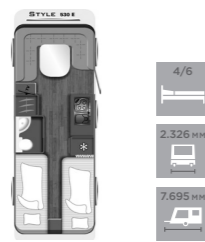

# HUSVAGNAR 2021 PRISLISTA

SV

QUALITY. TRUST. AT HOME.

SASSINO

<b>460 E</b>	
Sovplatser	2/4
Totalbredd mm	2.100
Totallängd mm	6.758

<b>470 K</b>	
Sovplatser	2/4
Totalbredd mm	2.100
Totallängd mm	7.177

STYLE

<b>450 D</b>	
Sovplatser	2/4
Totalbredd mm	2.326
Totallängd mm	7.352

<b>450 E</b>	
Sovplatser	2/4
Totalbredd mm	2.226
Totallängd mm	6.852

<b>460 D</b>	
Sovplatser	2/4
Totalbredd mm	2.326
Totallängd mm	7.272

<b>490 K</b>	
Sovplatser	4/6
Totalbredd mm	2.326
Totallängd mm	7.162

<b>530 E</b>	
Sovplatser	4/6
Totalbredd mm	2.326
Totallängd mm	7.695

<b>582 K</b>	
Sovplatser	4/6
Totalbredd mm	2.526
Totallängd mm	8.047

STYLE LIFT

<b>430 K</b>	
Sovplatser	4/6
Totalbredd mm	2.326
Totallängd mm	6.834

<b>500 K</b>	
Sovplatser	4/7
Totalbredd mm	2.326
Totallängd mm	7.579

VIVO

<b>470 D</b>	
Sovplatser	2/4
Totalbredd mm	2.326
Totallängd mm	7.095