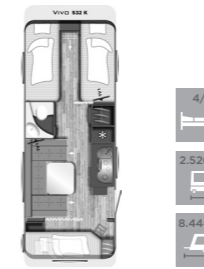

<b>490 K</b>	
Sovplatser	4/6
Totalbredd mm	2.326
Totallängd mm	7.162

<b>530 E</b>	
Sovplatser	4/6
Totalbredd mm	2.326
Totallängd mm	7.695

<b>582 K</b>	
Sovplatser	4/6
Totalbredd mm	2.526
Totallängd mm	8.047

STYLE LIFT

<b>430 K</b>	
Sovplatser	4/6
Totalbredd mm	2.326
Totallängd mm	6.834

<b>500 K</b>	
Sovplatser	4/7
Totalbredd mm	2.326
Totallängd mm	7.579

VIVO

<b>470 D</b>	
Sovplatser	2/4
Totalbredd mm	2.326
Totallängd mm	7.095

<b>520 E</b>	
Sovplatser	2/4
Totalbredd mm	2.326
Totallängd mm	8.058

<b>520 K</b>	
Sovplatser	4/6
Totalbredd mm	2.326
Totallängd mm	7.850

<b>522 K</b>	
Sovplatser	4/6
Totalbredd mm	2.526
Totallängd mm	8.120

<b>530 K</b>	
Sovplatser	4/6
Totalbredd mm	2.326
Totallängd mm	8.140

<b>532 K</b>	
Sovplatser	4/6
Totalbredd mm	2.526
Totallängd mm	8.444

<b>580 D</b>	
Sovplatser	2/3
Totalbredd mm	2.326
Totallängd mm	7.897