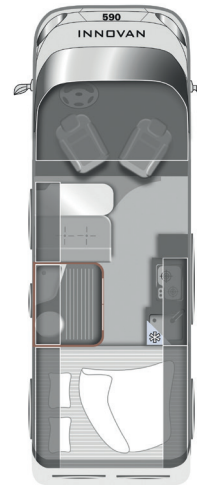

DONNÉES TECHNIQUES DU VÉHICULE

Longueur hors-tout	598 cm
Largeur hors-tout	206 cm
Hauteur intérieure max.	208 cm
Hauteur hors-tout	279 cm
Poids à vide (-)	2.756 kg
Poids à vide en ordre de marche (de série) (-)	2.962 kg
Charge utile max. (-)	538 kg
PTAC	3.500 kg

LITS / PLACES DE COUCHAGE

Places de couchage	2
Dimensions du lit arrière	190 x 148cm