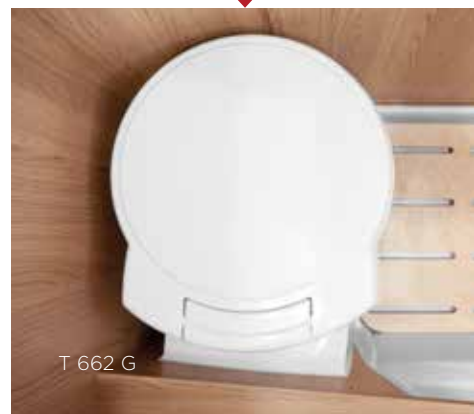

ELEGANT OG GENNEMTÆNKT DESIGN

HØJDEPUNKTER INTERIØR

- Lige meget om det er som enkelt seng eller udvidet til dobbeltseng - søvnen på koldskumsmadrasserne gør at du kan tanke ny energi til den næste dag.
- Indirekte belysning over overskabene sørger for en varm og hyggelig atmosfære.
- Den integrerede skabsbelysning sætter altid dit tøj i det rette lys.
- Praktiske opladningsmuligheder, hvor du har brug for dem, med de fleksible USB-kontakter i lysskinnerne i siddegruppen og i soveområdet.
- Det praktiske, drejbare toilet er det bedste eksempel på effektiv udnyttelse af plads på badeværelset.

FLEKSIBILITET OG VELVÆRE

Det rummelige badeværelse med separat toilet og brus tilbyder komfort på højt niveau og stor bevægelsesfrihed (afhængig af planløsning). Foldbare vasketøjsstænger i toiletområdet eller i brusekabinen giver et sted, at tørre vasketøj. En masse lys, diverse opbevaringsmuligheder og store spejle får rummet til at virke større.

Talrige opbevaringsløsninger som for eksempel rummet i gulvet eller under siddebænken giver også en masse plads til din bagage i bodelen. Hvis der er flere gæster, kan du nemt skabe to ekstra sovepladser med den valgfri tagopstilling.