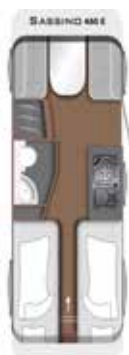

460 E

Total længde cm ^{b)}	676
Total bredde cm ^{b)}	212
Sovepladser	3