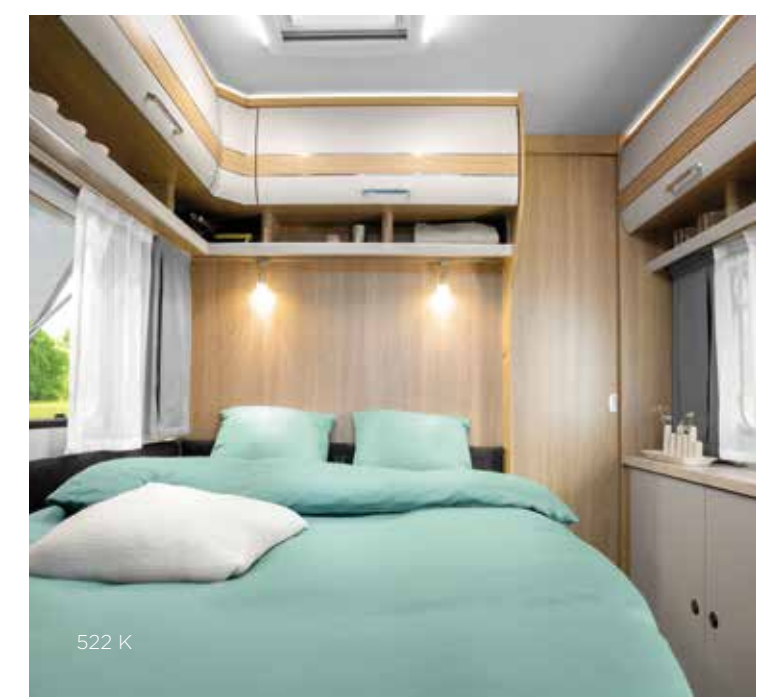

VIVO LAST EDITION

522 K

522 K

522 K

**595**

Total længde cm <sup>b)</sup>	843
Total bredde cm <sup>b)</sup>	252
Sovepladser	4

**655**

Total længde cm <sup>b)</sup>	903
Total bredde cm <sup>b)</sup>	252
Sovepladser	4